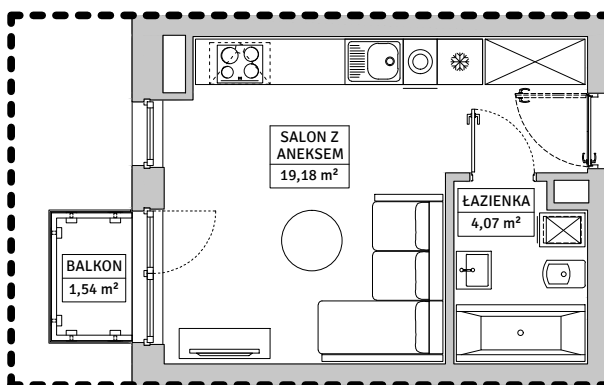

MIESZKANIE

M_4.02 | PUM 23,25 m²

4 PIĘTRO | 5 KONDYGNACJA

0 1M 2M 3M 4M 5M

POWIERZCHNIA UŻYTKOWA		23,25 m ²
1	SALON Z ANEKSEM KUCHENNYM	19,18 m ²
2	ŁAZIENKA	3,64 m ²
B	BALKON	1,54 m ²

UWAGI:

- Zastrzega się możliwość zmian w układach mieszkań i podanych powierzchniach zgodnie z zapisami umowy przedwstępnej.
- Plan mieszkania należy traktować wyłącznie poglądowo. Prezentowany jest on w celu przedstawienia jednego z wielu możliwych rozkładów funkcjonalnych pomieszczeń. O szczegóły zmiany planu wybranego mieszkania zapytaj sprzedawcę.